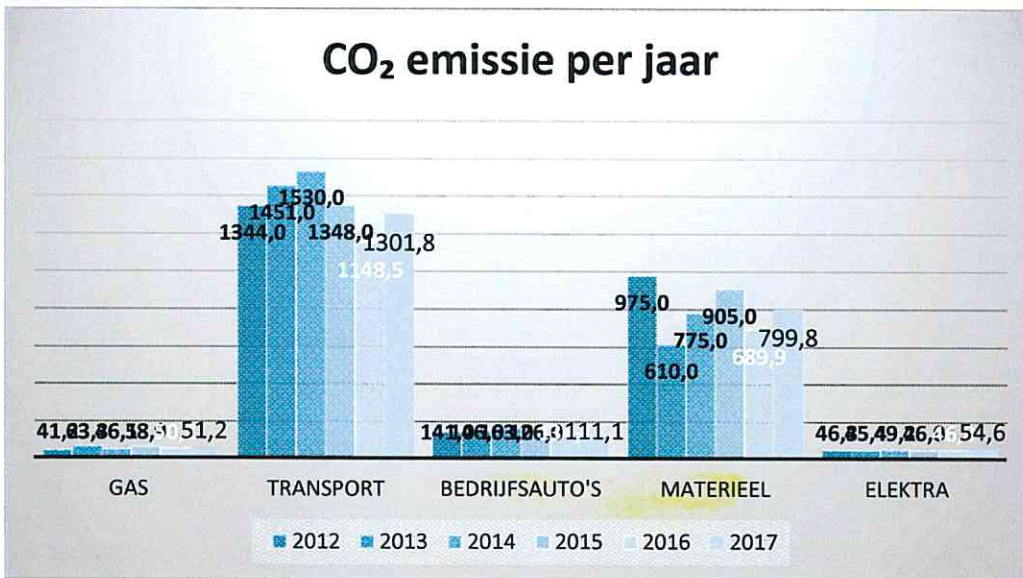

CO2 emissie per jaar

	2012	2013	2014	2015	2016	2017
--	------	------	------	------	------	------

Gas	41,2	63,3	46,1	58,9	50,2	51,2
Transport	1344,0	1451,0	1530,0	1348,0	1148,5	1301,8
Bedrijfsauto's	141,0	146,0	163,0	126,0	134,1	111,1
Materieel	975,0	610,0	775,0	905,0	689,9	799,8
Elektra	46,3	45,4	49,2	46,0	46,8	54,6

Trend CO2 emissie

	2012	2013	2014	2015	2016	2017
--	------	------	------	------	------	------

Emissie per FTE	468,6	469,6	520,7	570,5	469,6	502,9
BM per liter diesel	6,75	7,05	7,02	7,48	7,49	7,26